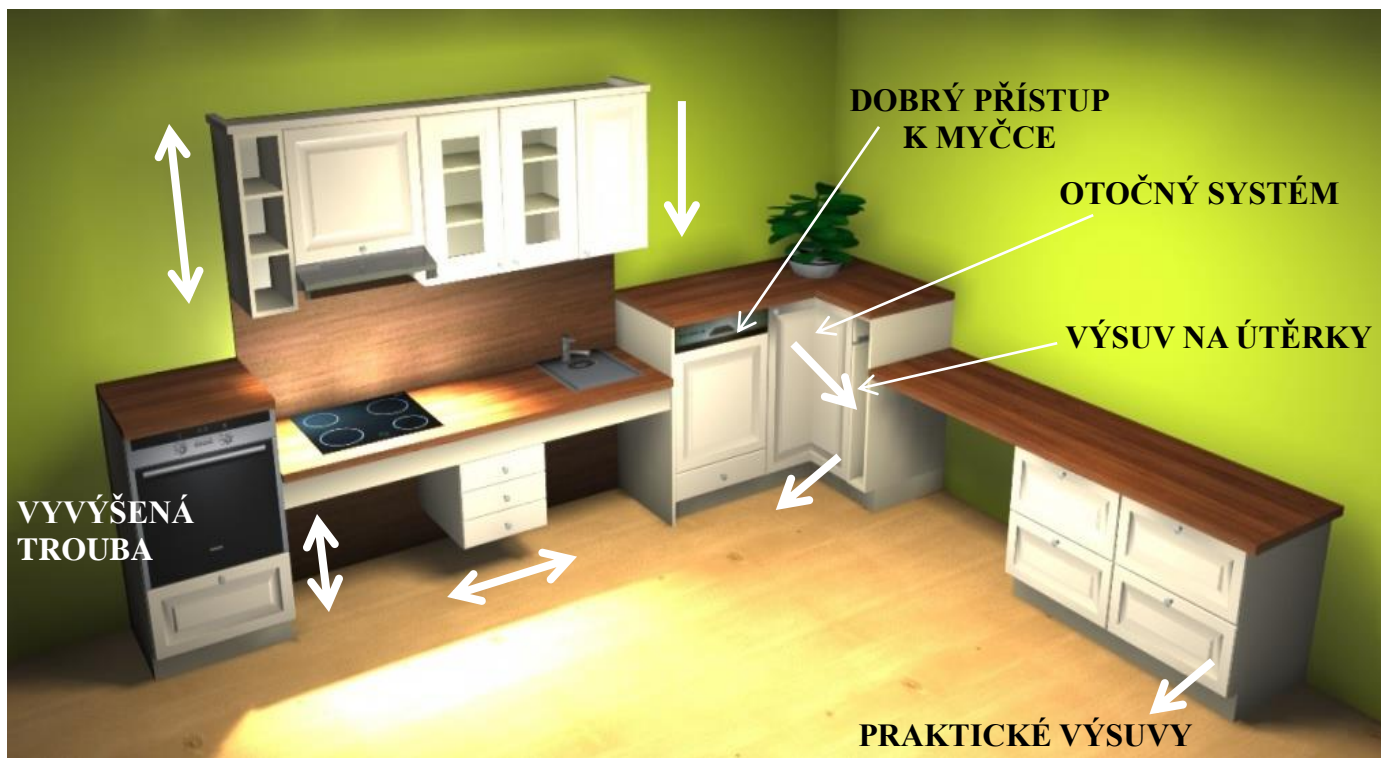

Toto je jen příklad velké kuchyně do tvaru L, ale může být dle přání jakákoliv varianta na míru, kterou Vám designérka přesně nacení.

Designer zdarma udělá návrh kuchyně, řekne cenovou kalkulaci a Vy už se pak rozhodnete.