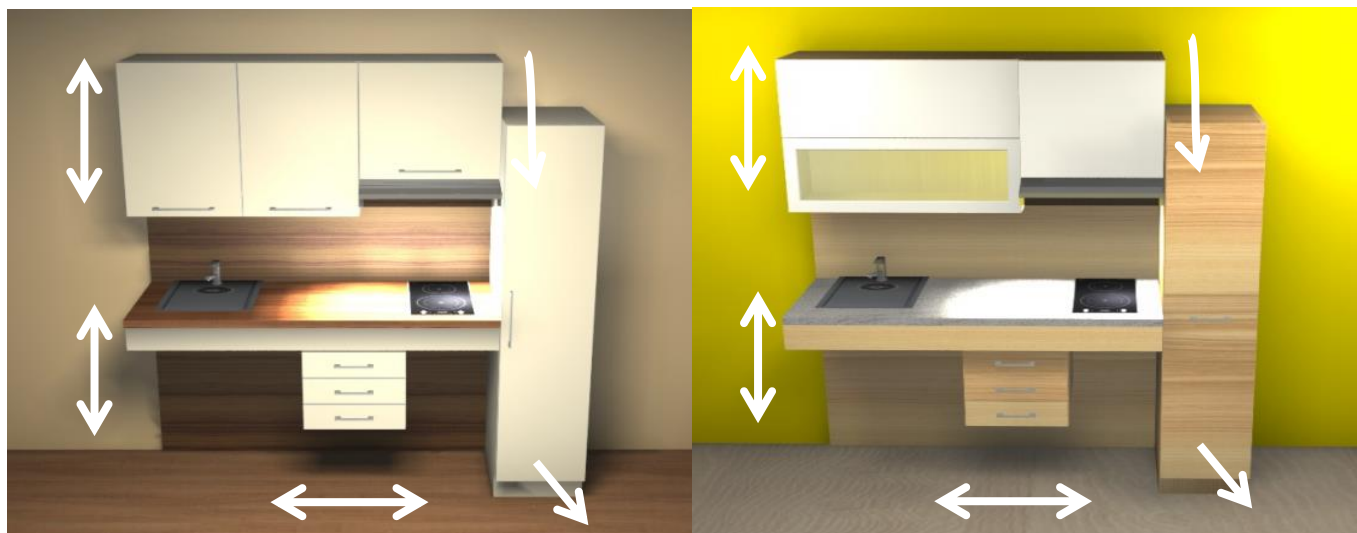

Výhody:

- výškově nastavitelná pracovní plocha pro snadnou přípravu, vaření a také snadné mytí nádobí a přístup do dřezu (sami si elektrickým tlačítkem snížíte nebo zvednete pracovní desku na výšku v rozmezí 65 – 95 cm)
- perfektní přístup do vrchních skříněk, pohyb vrchních skříněk nahoru a dolů včetně sklápění a předsunutí dopředu (velmi kvalitní a bezpečný systém o nosnosti 100 kg)
- ergonomický ovladač v čele pracovní desky pro polohování horních skříněk a pracovní desky (nahoru a dolů)
- pohyb zásuvkového kontejneru – plně posuvný až po dřez – velice usnadňuje přístup a obsluhu pracovní desky z pozice vozíčkáře (lehké odsunutí a podjetí vozíčkem)
- vaření může být dvou nebo čtyř plotýnkové – vlastní výběr, to samé platí u dřezu, doplňků a spotřebičů
- boční výsuv – perfektní přístup z boku
- možnost jakéhokoliv výběru materiálů, kombinací barev a úchytek
- speciální rám, zátěžová konstrukce, dva elektromotory, řídicí jednotky, pohyblivé části, upravená a vyztužená konstrukce kuchyně pro velkou nosnost a bezpečnou pohyblivost, vše ve velmi důsledné a vysoké kvalitě
- na přání – veškeré korpusy mimo pohyblivou část můžeme osadit výsuvy, šuplíky, otočnými karusely a drátěnými programy
- pracoviště můžeme upravit tak, aby levák mohl ovládat vše levou rukou a pravák pravou rukou
- výsledná cena bude přesně vypočtena podle délky kuchyně, popř. dalších spodních skříněk, materiálu, provedení, doplňků a spotřebičů

Vše na míru, ať máte dostatečný pohyb a prostor v místnosti.

Parametry:

- šířka: možnosti – 160, 180 nebo 200 cm
- výška: maximum 222 cm, minimum 192 cm
- hloubka: včetně kvalitního mechanismu 71 cm
- nosnost pracovní desky: 50 kg
- nosnost horních skříněk: 100 kg
- nosnost zásuvek kontejneru: 20 kg