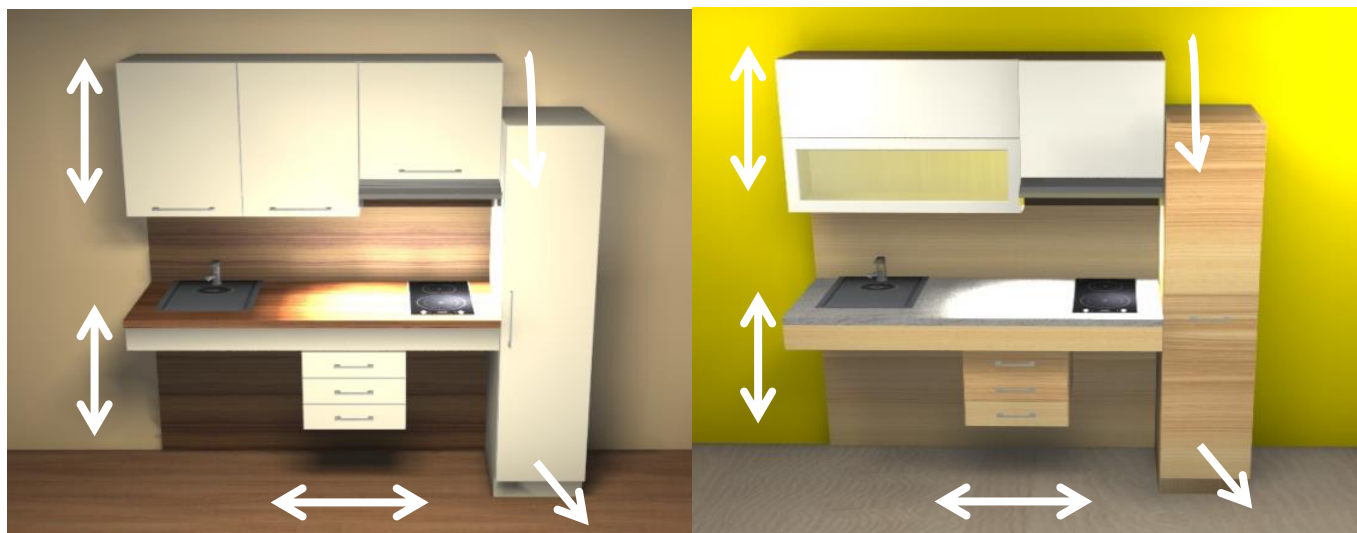

Výhody:

- výškově nastavitelná pracovní plocha pro snadnou přípravu, vaření a také snadné mytí nádobí a přístup do dřezu (sami si elektrickým tlačítkem snížíte nebo zvednete pracovní desku na výšku v rozmezí 65 – 95 cm)
- perfektní přístup do vrchních skříněk, pohyb vrchních skříněk nahoru a dolů včetně sklápění a předsunutí dopředu (velmi kvalitní a bezpečný systém o nosnosti 100 kg)
- ergonomický ovladač v čele pracovní desky pro polohování horních skříněk a pracovní desky (nahoru a dolů)
- pohyb zásuvkového kontejneru – plně posuvný až po dřez – velice usnadňuje přístup a obsluhu pracovní desky z pozice vozíčkáře (lehké odsunutí a podjetí vozíčkem)
- vaření může být dvou nebo čtyř plotýnkové – vlastní výběr, to samé platí u dřezu, doplňků a spotřebičů
- boční výsuv – perfektní přístup z boku
- možnost jakéhokoliv výběru materiálů, kombinací barev a úchytek
- speciální rám, zátěžová konstrukce, dva elektromotory, řídicí jednotky, pohyblivé části, upravená a vyztužená konstrukce kuchyně pro velkou nosnost a bezpečnou pohyblivost, vše ve velmi důsledné a vysoké kvalitě
- na přání – veškeré korpusy mimo pohyblivou část můžeme osadit výsuvy, šuplíky, otočnými karusely a drátěnými programy
- pracoviště můžeme upravit tak, aby levák mohl ovládat vše levou rukou a pravák pravou rukou
- výsledná cena bude přesně vypočtena podle délky kuchyně, popř. dalších spodních skříněk, materiálu, provedení, doplňků a spotřebičů

Toto je jen příklad velké kuchyně do tvaru L, ale může být dle přání jakákoliv varianta na míru, kterou Vám designérka přesně nacení. Cena kuchyňské sestavy z velmi kvalitních materiálů, včetně pohyblivé části, elektromotoru, otočného karuselu, výsuvu na utěrky a veškerých zátěžových šuplíků je 129.836 Kč včetně DPH (bez spotřebičů, dřezu a baterie).