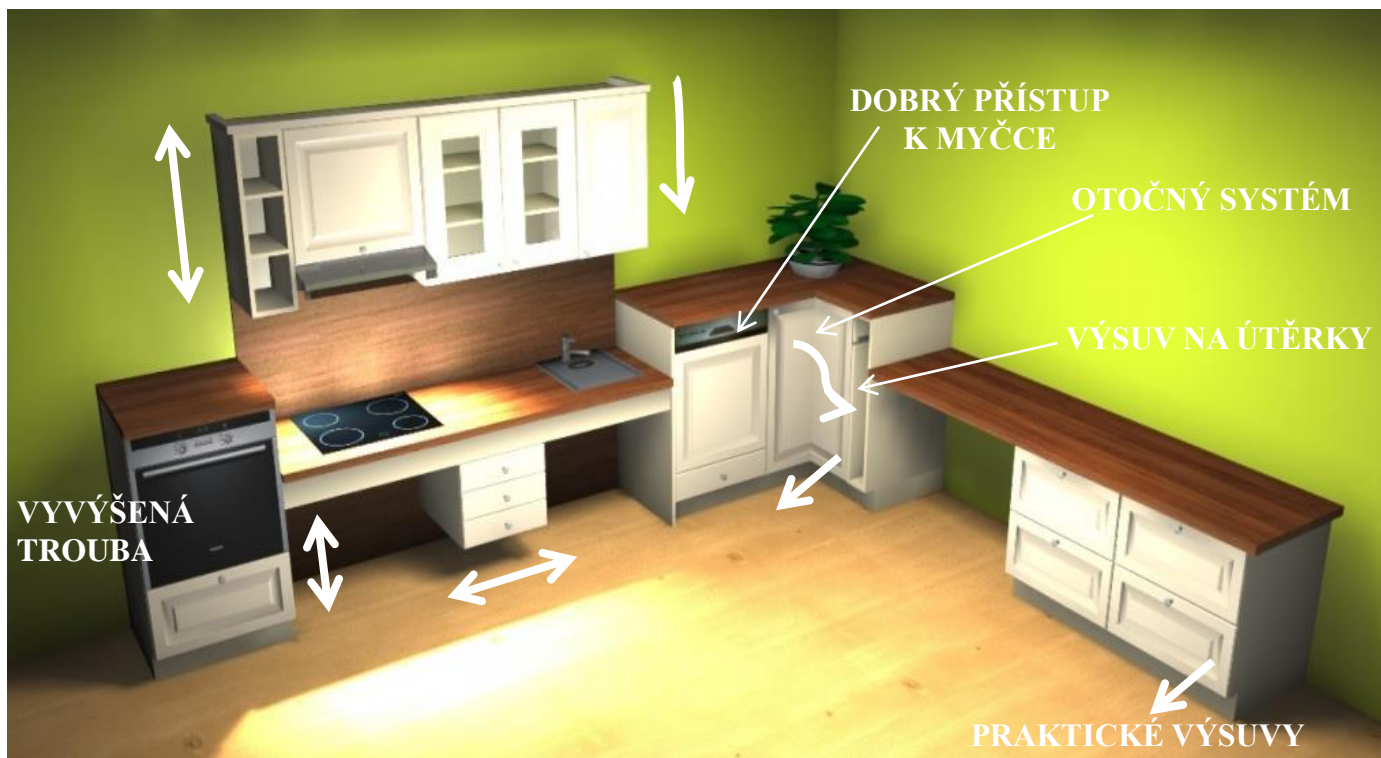

Celková cena

82 303 Kč

132 878 Kč

V ceně není zahrnuta montáž a spotřebiče.

Pohyblivá část je z velmi kvalitních materiálů, elektromotorů a řídicí jednotky z důvodu velké bezpečnosti pro handicapované.

Kuchyň se může dodělat mimo pohyblivou část do jakýchkoliv rozměrů a tvarů (do L, U, G – s barem atd.) za běžnou cenu z důvodu, že tam nebude různé zpevnění speciální výstuhy a mechanismy.

Vše na míru, ať máte dostatečný pohyb a prostor v místnosti.

Parametry:

- šířka: možnosti – 160, 180 nebo 200 cm
- výška: maximum 222 cm, minimum 192 cm
- hloubka: včetně kvalitního mechanismu 71 cm
- nosnost pracovní desky: 50 kg
- nosnost horních skříněk: 100 kg
- nosnost zásuvek kontejneru: 20 kg